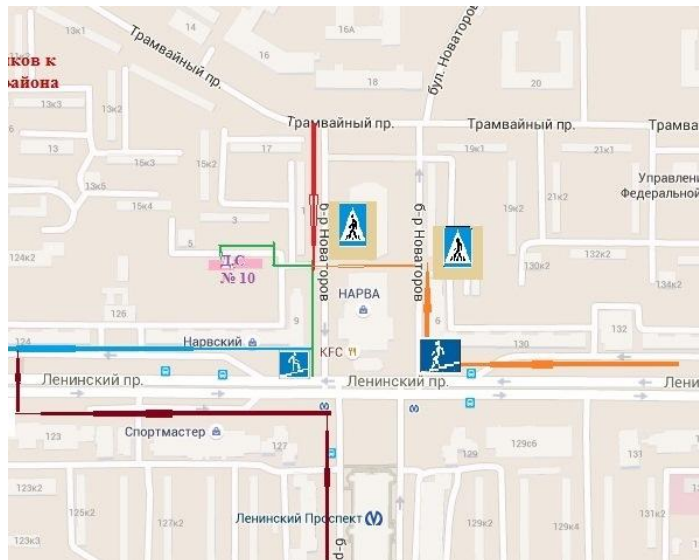

Путь следования от станции «Ленинский проспект»:

расстояние от метро 460 метров.

время движения 4-6 минут

на пути следования имеются занижения бордюра для удобства инвалидов, передвигающихся на колясках.

Условные обозначения:

→ ←	Движение транспортных средств		Детский сад
→ → → → →	Движение в (из) образовательного учреждения		Наземный переход
	Проезжая часть		Подземный переход (оборудован аппаратами)
	Тротуар		Светофор